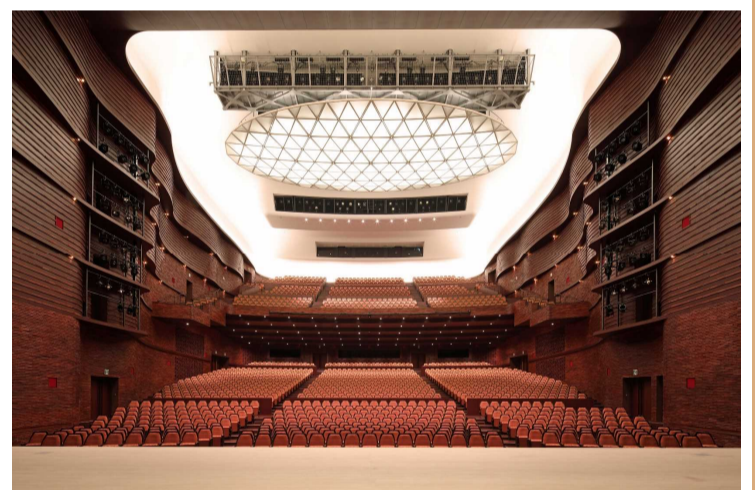

主催：「公共建築の日」及び「公共建築月間」関連イベント実行委員会

【(一社)建築設備技術者協会、(一社)公共建築協会、(公社)日本建築家協会、(一社)日本建築構造技術者協会、(公社)日本建築積算協会 / 50音順】

共催：「公共建築の日」及び「公共建築月間」東北地方協力支援会議

【青森県、岩手県、宮城県、秋田県、山形県、福島県、仙台市、東北地方整備局】

後援：秋田市

◀ (一社) 公共建築協会HP [東北地方イベント紹介]
<https://www.pbaweb.jp/seminar/events/touhoku_r05_02/>

東北地方整備局営繕部HP [公共建築月間イベント紹介] ▶
<https://www.thr.mlit.go.jp/Bumon/B00093/K00490/eizen/event/eventtop.html>

[連絡先]

「公共建築の日」及び「公共建築月間」
関連イベント実行委員会事務局
(一社) 公共建築協会東北地区事務局
電話：022-797-8257
E-mail : touhoku@pba.or.jp