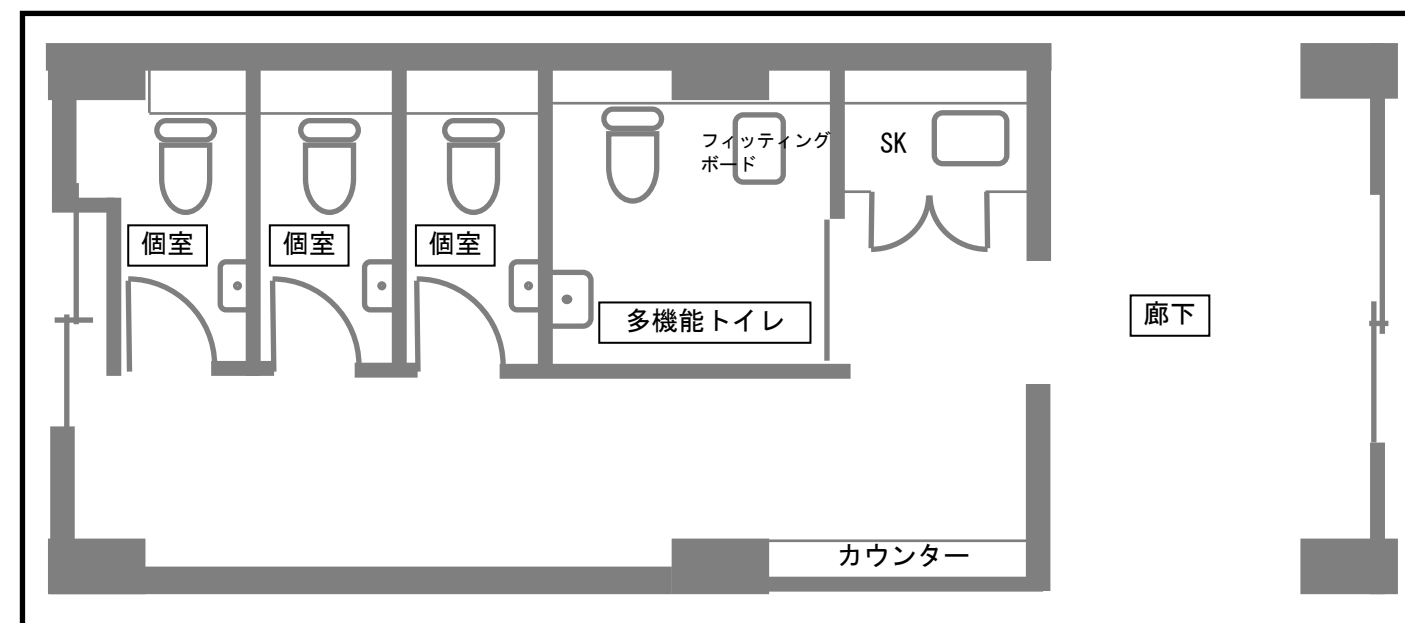

所在地：度会郡南伊勢町
 工事概要：トイレ棟 木造 平屋建
 延べ面積 19.88㎡（新築）
 工期：令和2年7月27日～令和3年1月22日

○自然環境保護 雨水・排水再利用（土壤微生物膜合併浄化槽）

雨水浄化装置

洋式便器

一次処理槽

土壤浸潤槽

○炭素を貯蔵する木材の積極的な利用（木づかい工事）

木製（杉）ルーバー外観

学校全体としては男女別トイレも残しつつ、男子トイレまたは女子トイレ全体を男女共有で使用できるように便器毎に個室化して、利用者の選択肢を増やしています。（令和3年度末までに3校）

メリット

- ・LGBTの方が利用しやすく、心理的に安心できる。
- ・個室化され、手洗いまで個室で完結できる。

所在地：桑名市
 工事概要：普通特別教室棟 RC造 3階建
 延べ面積3,438.00㎡（改修）
 工期：令和3年6月7日～令和3年12月3日

多機能トイレ

個室

個室化

手洗い付きの完全個室としたブースのあつまりとしています。床面から天井まで完全に仕切られているため、安心感があります。

床の乾式化

乾式化の目的は、衛生環境改善のためです。湿式床は水を流して清掃することで清潔になったと感じられますが、濡れた場所は菌が繁殖しやすく、感染症リスクが高いといえます。

個室出入口前

木質化

入口部を、温かみのある木質としています。

化粧鏡

洗面器の前に化粧鏡があると、髪の毛で配管が詰まりやすいとの報告があったため、洗面器前とは別の場所に全身鏡を設置しています。

入口部（三重県産ヒノキ）

化粧鏡

レイアウト図