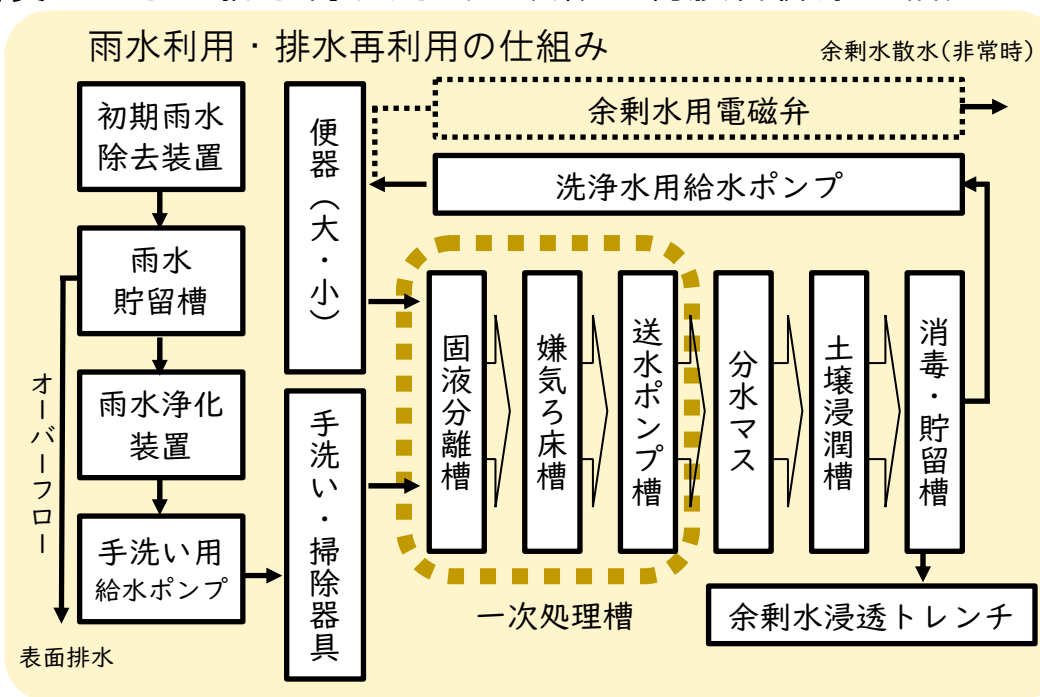

展望台

出典：国土地理院ウェブサイト
https://maps.gsi.go.jp/#14/34.268216/136.547870_base=std_ls=std_disp=1_vs=c0j0h0k010u0t0z0r0s0m0f1
 上記の出典資料を加工して作成

<施設管理者の声>

トイレの設置を求められていましたが、予算や上水道および浄化槽の問題等もあり、整備が進みませんでした。今回、伊勢志摩国立公園内のハード整備の一環として令和2年度にトイレが整備されたことにより、鵜倉半島での長時間滞在が可能となり、より多くの来訪者に、ゆっくりと伊勢志摩の複雑なリアス海岸や美しい海山、風情ある湾内の養殖筏や漁村風景を眺望していただけます。

所在地：度会郡南伊勢町
 工事概要：トイレ棟 木造 平屋建
 延べ面積 19.88㎡（新築）
 工期：令和2年7月27日～令和3年1月22日

○自然環境保護 雨水・排水再利用（土壤微生物膜合併浄化槽）

雨水浄化装置

洋式便器

一次処理槽

土壤浸潤槽

○炭素を貯蔵する木材の積極的な利用（木づかい工事）

木製（杉）ルーバー外観

断面図

天井仕上げ（杉）

木製（桧）窓建具

木製（杉）ルーバー内観

木製（桧）ピクトグラム

「～公共建築技術者等の取組み～」

新しい時代へ対応したトイレ

みんなのトイレ（ジェンダーにとらわれないトイレ整備）

桑名高等学校

トイレ入口

背景

三重県では、誰もが希望を持って、挑戦し、参画・活躍できるダイバーシティ社会の推進に向けて取り組む中、「性の多様性を認め合い、誰もが安心して暮らせる三重県づくり条例」を令和3年4月1日に施行しています。県教育委員会においても、様々な取り組みを行っています。

みんなのトイレ（LGBT対応トイレ）とは

男女別のトイレを利用しづらい性的マイノリティであるLGBTの生徒が使いやすいよう、性別により利用者を限定せず、誰でも利用できるトイレをいいます。