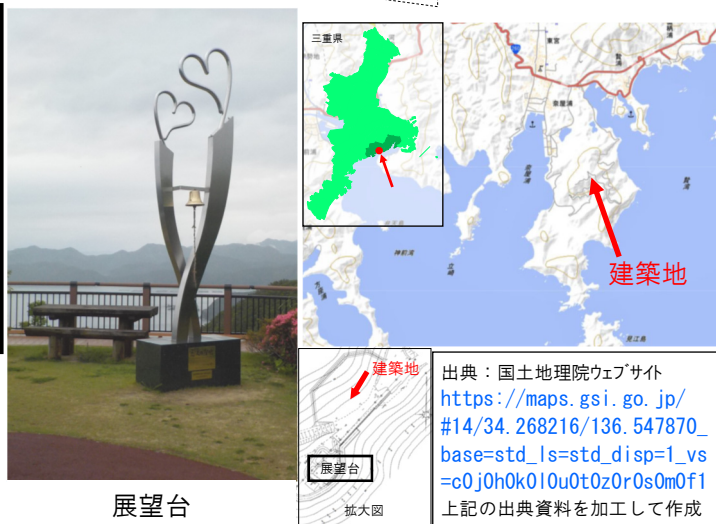

展望台

出典：国土地理院ウェブサイト
https://maps.gsi.go.jp/#14/34.268216/136.547870_base=std_ls=std_disp=1_vs=c0j0h0k010u0t0z0r0s0m0f1
 上記の出典資料を加工して作成

<施設管理者の声>

トイレの設置を求められていましたが、予算や上水道および浄化槽の問題等もあり、整備が進みませんでした。今回、伊勢志摩国立公園内のハード整備の一環として令和2年度にトイレが整備されたことにより、鵜倉半島での長時間滞在が可能となり、より多くの来訪者に、ゆっくりと伊勢志摩の複雑なリアス海岸や美しい海山、風情ある湾内の養殖筏や漁村風景を眺望していただけます。