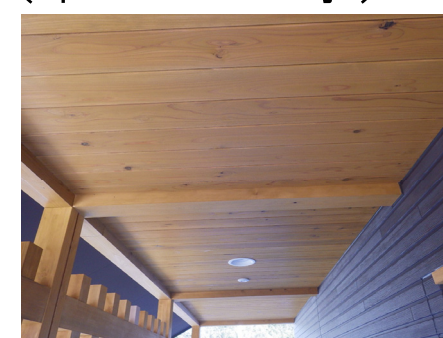

断面図

天井仕上げ（杉）

木製（桧）窓建具

木製（杉）ルーバー内観

木製（桧）ピクトグラム

「～公共建築技術者等の取組み～」

新しい時代へ対応したトイレ

みんなのトイレ（ジェンダーにとらわれないトイレ整備）