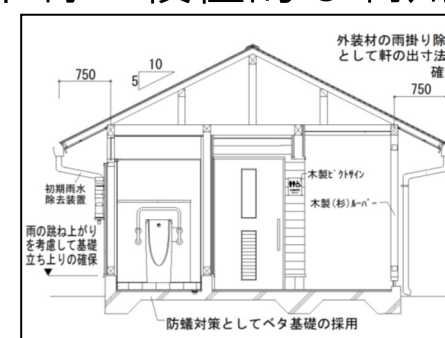

展望台

出典：国土地理院ウェブサイト
https://maps.gsi.go.jp/#14/34.268216/136.547870_base=std_ls=std_disp=1_vs=c0j0h0k010u0t0z0r0s0m0f1
 上記の出典資料を加工して作成

<施設管理者の声>

トイレの設置を求められていましたが、予算や上水道および浄化槽の問題等もあり、整備が進みませんでした。今回、伊勢志摩国立公園内のハード整備の一環として令和2年度にトイレが整備されたことにより、鵜倉半島での長時間滞在が可能となり、より多くの来訪者に、ゆっくりと伊勢志摩の複雑なリアス海岸や美しい海山、風情ある湾内の養殖筏や漁村風景を眺望していただけます。

所在地：度会郡南伊勢町
 工事概要：トイレ棟 木造 平屋建
 延べ面積 19.88㎡（新築）
 工期：令和2年7月27日～令和3年1月22日

○自然環境保護 雨水・排水再利用（土壤微生物膜合併浄化槽）

雨水浄化装置

洋式便器

一次処理槽

土壤浸潤槽

○炭素を貯蔵する木材の積極的な利用（木づかい工事）

木製（杉）ルーバー外観

断面図

天井仕上げ（杉）

木製（桧）窓建具

木製（杉）ルーバー内観

木製（桧）ピクトグラム

「～公共建築技術者等の取組み～」

新しい時代へ対応したトイレ

みんなのトイレ（ジェンダーにとらわれないトイレ整備）