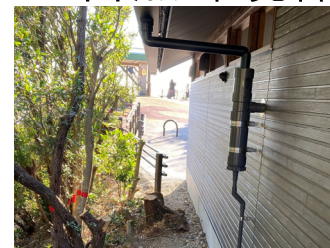

展望台

出典：国土地理院ウェブサイト
https://maps.gsi.go.jp/#14/34.268216/136.547870_base=std_ls=std_disp=1_vs=c0j0h0k010u0t0z0r0s0m0f1
 上記の出典資料を加工して作成

<施設管理者の声>

トイレの設置を求められていましたが、予算や上水道および浄化槽の問題等もあり、整備が進みませんでした。今回、伊勢志摩国立公園内のハード整備の一環として令和2年度にトイレが整備されたことにより、鵜倉半島での長時間滞在が可能となり、より多くの来訪者に、ゆっくりと伊勢志摩の複雑なリアス海岸や美しい海山、風情ある湾内の養殖筏や漁村風景を眺望していただけます。

所在地：度会郡南伊勢町
 工事概要：トイレ棟 木造 平屋建
 延べ面積 19.88㎡（新築）
 工期：令和2年7月27日～令和3年1月22日

○自然環境保護 雨水・排水再利用（土壤微生物膜合併浄化槽）

雨水浄化装置

洋式便器

一次処理槽

土壤浸潤槽

○炭素を貯蔵する木材の積極的な利用（木づかい工事）

木製（杉）ルーバー外観

断面図

天井仕上げ（杉）

木製（桧）窓建具

木製（杉）ルーバー内観

木製（桧）ピクトグラム

「～公共建築技術者等の取組み～」

新しい時代へ対応したトイレ

みんなのトイレ（ジェンダーにとらわれないトイレ整備）